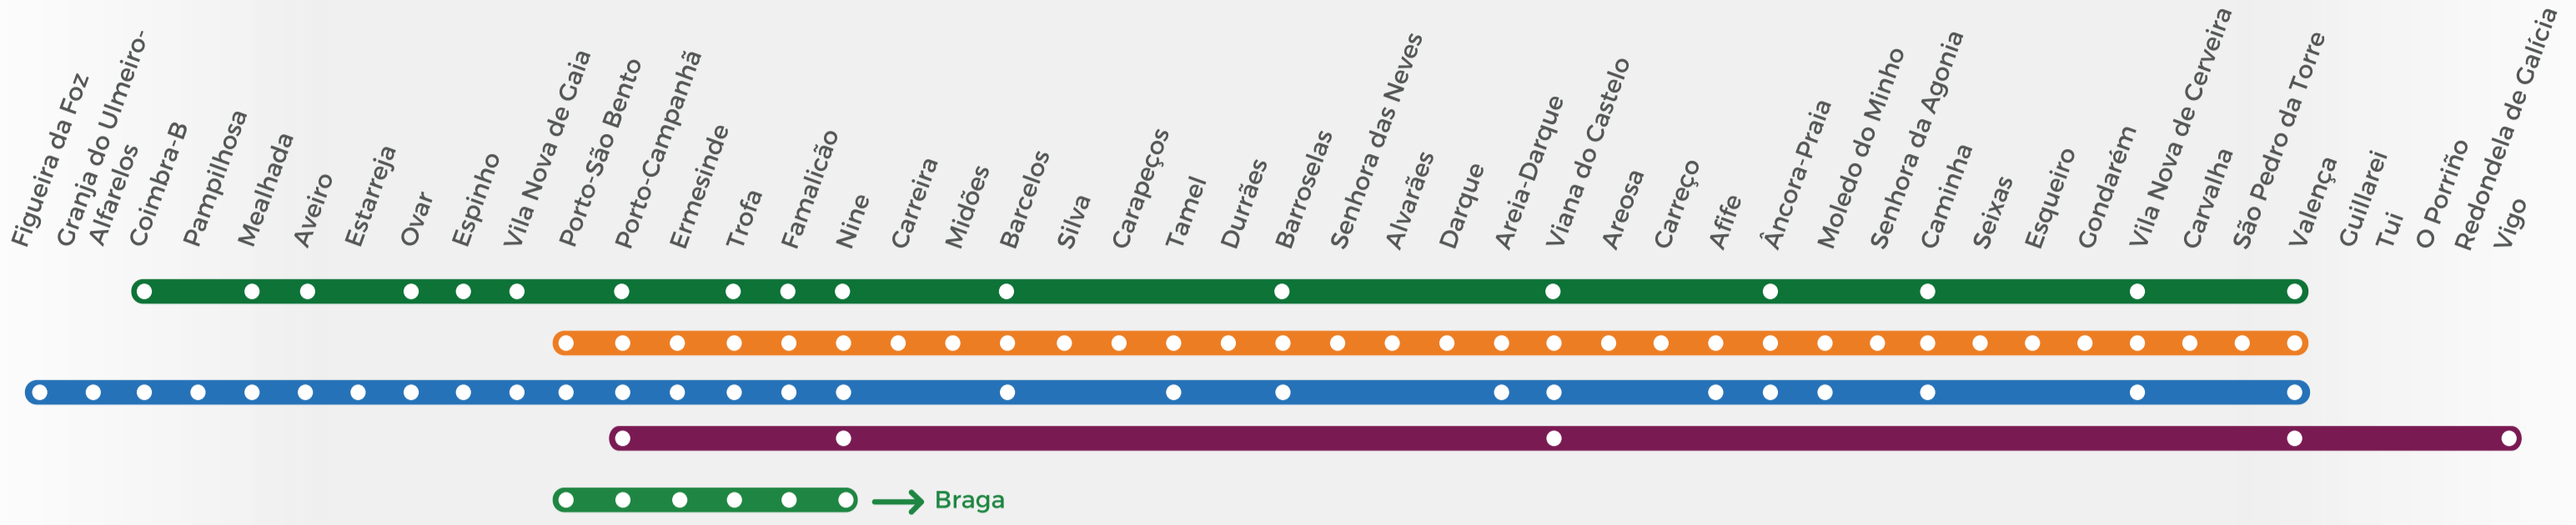

Horário em vigor desde 10 dezembro 2023
Valid since December 10, 2023

Categoria Category	IR	U	R	U	R	C	IR	U	R	IR	U	R	U	R	IR	U	R	IR	C	U	R	IC	R		
Número Number	851	15203 3101 3201		15205 3103		421	831	15215 3107 3203		853	15225 3109		15227 3111 3205		855	15233 3113 3207		857	423	15243 3115 3209		731	3117		
Observações Remarks	1	1		4		A 1	1	1		1	3		1		1	1		1	A 1	1		B 2	1		
Figueira da Foz (P)							6:47																		
Granja do Ulmeiro - Alfaielos							7:07																		
Coimbra-B (C)							7:21																		
Coimbra-B (P)							7:26															19:35			
Pampilhosa							7:38																		
Mealhada							7:43																		
Aveiro							8:08																20:04		
Estarreja							8:17																		
Ovar							8:27																20:19		
Espinho							8:41																20:32		
Vila Nova de Gaia							8:54																20:47		
Porto São Bento (P)		6:15 3		6:45 1				10:00 1		13:05	13:45 1		14:55 1			16:45 1					19:15 1				
Porto Campanhã (C)		6:19		6:49			9:00	10:04		13:09	13:49		14:59			16:49					19:19		20:53		
Porto Campanhã (P)	6:05	6:20		6:50		8:13	9:01	10:05		13:10	13:50		15:00		16:10	16:50		18:15		19:10		19:20	21:03	22:10	
Contumil		6:23		6:53				10:09		13:53	15:03		16:54			16:54						19:23		22:14	
Ermesinde	6:15	6:32		7:02			9:10	10:18		13:21	14:02		15:12		16:21	17:09		18:25				19:32		22:20	
Trofa	6:25	6:44		7:16			9:24	10:32		13:31	14:16		15:26		16:31	17:25		18:35				19:46		21:22	22:31
Famalicão	6:32	6:52		7:27			9:35	10:43		13:38	14:27		15:37		16:38	17:36		18:42				19:57		21:29	22:38
Nine (C)	6:37	6:56		7:35		8:43	9:44	10:51		13:43	14:35		15:45		16:43	17:43		18:48		19:40		20:02		21:34	22:43
Nine (P)	6:38	6:59		7:46		8:43	9:52	10:55		13:44	15:03		15:59		16:44	17:46		18:49		19:40		20:06		21:35	22:44
Carreira		7:03		7:50				10:59		15:07	16:03		17:50			17:50						20:10		22:48	
Midões		7:07		7:59				11:03		15:11	16:07		17:54			17:54						20:14		22:51	
Barcelos	6:48	7:11		8:05			10:02	11:07		13:53	15:15		16:11		16:54	17:58		18:58				20:18		21:44	22:56
Silva		7:15		8:09				11:11		15:19	16:15		18:02			18:02						20:21		23:00	
Carapeços		7:18		8:14				11:14		15:22	16:18		18:05			18:05						20:25		23:04	
Tamel	6:56	7:23		8:24			10:10	11:18		14:02	15:30		16:21		17:02	18:08		19:06				20:33		23:07	
Durrães	7:00	7:28		8:29				11:22		15:35	16:26		18:13			18:13						20:38		23:11	
Barroelas	7:04	7:39		8:33			10:22	11:26		14:09	15:39		16:29		17:09	18:16		19:13				20:41		21:57	23:15
Senhora das Neves	7:07	7:42		8:36				11:29		15:42	16:32		18:19			18:19						20:44		23:18	
Alvarães	7:09	7:44		8:38				11:31		15:44	16:34		18:21			18:21						20:46		23:20	
Darque		7:49		8:43				11:36		15:49	16:39		18:26			18:26						20:51		23:25	
Areia-Darque	7:15	7:51		8:45			10:30	11:38		14:17	15:51		16:41		17:17	18:28		19:21				20:53		23:27	
Viana do Castelo (C)	7:20	7:56		8:50		9:15	10:36	11:43		14:23	15:56		16:46		17:22	18:33		19:26		20:12		20:58		22:09	23:32
Viana do Castelo (P)	7:25	8:05				9:17	10:37	11:45		14:24	15:56		16:50		17:23	18:47		19:27		20:14		21:15		22:10	
Areosa		8:09						11:49		16:54			18:51			18:51						21:19			
Carreço		8:13						11:53		16:58			18:55			18:55						21:23			
Afife	7:32	8:16					10:44	11:56		14:31	16:01		17:01		17:30	18:58		19:35				21:26			
Âncora-Praia	7:36	8:20					10:49	12:00		14:35	16:05		17:05		17:35	19:02		19:39				21:30		22:20	
Moledo do Minho	7:40	8:24					10:53	12:04		14:39	16:09		17:09		17:38	19:06		19:43				21:34			
Senhora da Agonia		8:27						12:07		15:12	16:42		17:12		17:42	19:09		19:51				21:37