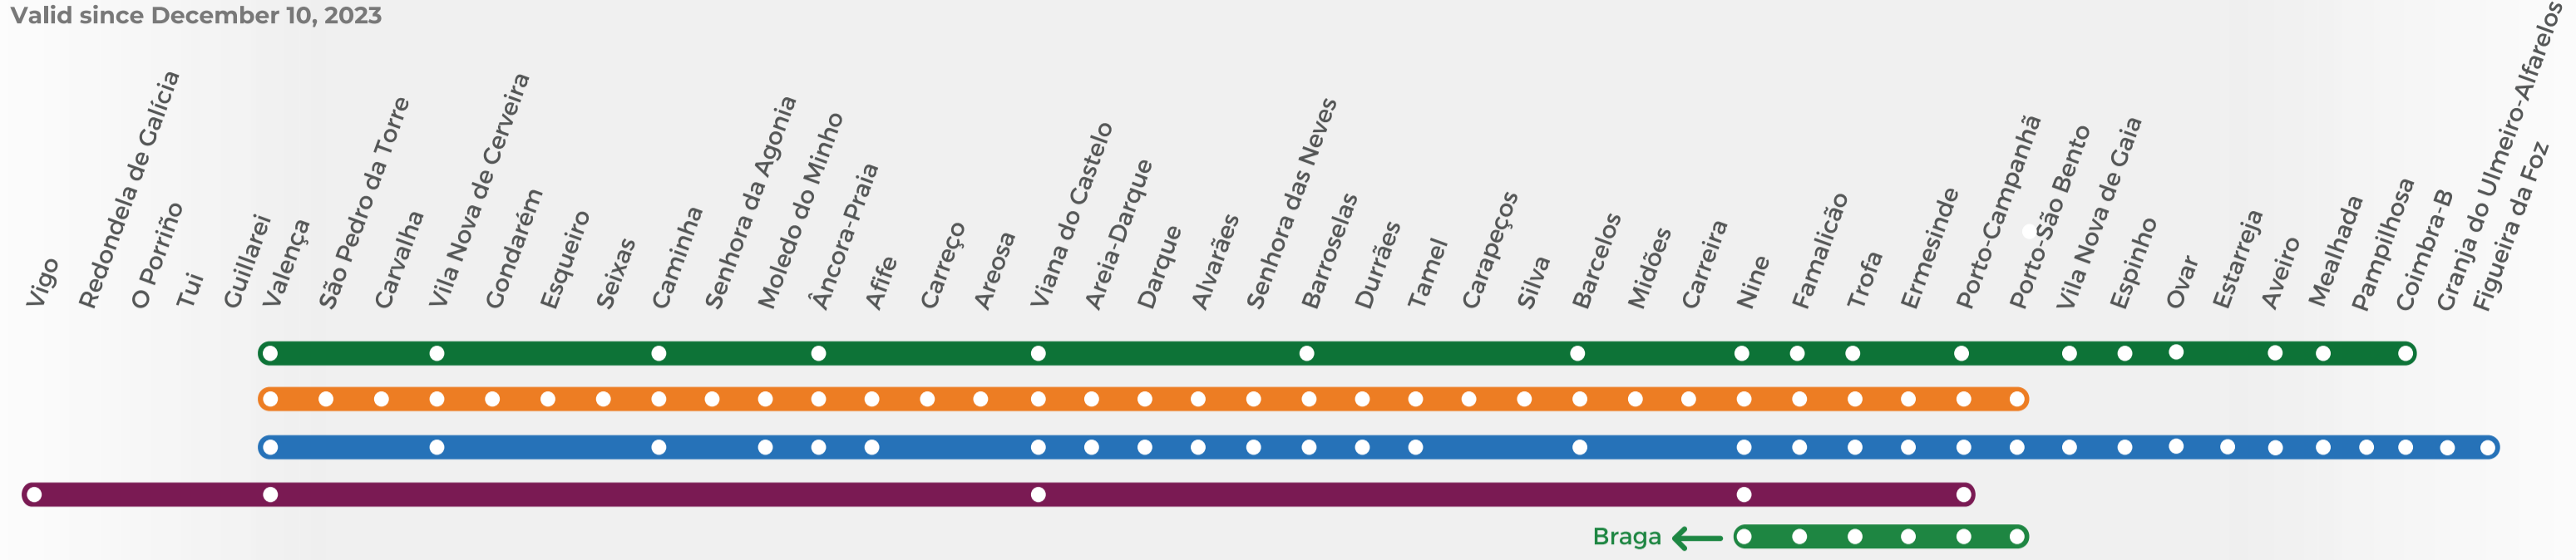

Horário em vigor desde 10 dezembro 2023
Valid since December 10, 2023

Categoria Category	R	U	U	R	U	R	U	IC	IR	C	R	U	IR	R	U	U	R	U	IR	R	U	U	R	U	IR	R	C	IR	
Número Number	3100 15204	15206	3102 15208	15210	3200 3104	730	850	420	3106 15222	852	3202 3108 15228	15230	3204 3110 15232	854	3206 3112 15238	15240	3114 15244	830	3208	422	856								
Observações Remarks	1	1	2	4	1	B 2	1	A 1	1	1	1	1	1	1	1	1	1	1	1	1	1	1	1	1	1	1	1	1	
Vigo (Guixar) [HE] (P)								8:58																			19:56		
Redondela de Galícia																													
O Porriño																													
Tui [HE]																													
Valença [HP] (C)					5:49	6:50	7:22	8:35																			19:32		
Valença [HP] (P)					5:53	6:50	7:22	8:36			9:26	11:40	12:45	14:30	15:10											18:10	18:40	19:33	20:24
São Pedro da Torre					5:57							11:44	12:49		15:14													18:44	
Carvalha					6:03	7:00	7:32				9:40	11:54	12:59	14:40	15:24											18:20	18:54		20:37
Vila Nova de Cerveira					6:06							11:57	13:02		15:27													18:57	
Gondarém					6:09							12:00	13:05		15:30													19:00	
Esqueiro					6:12							12:03	13:08		15:33													19:03	
Seixas					6:16	7:08	7:44				9:48	12:10	13:12	14:47	15:40											18:27	19:11		20:46
Caminha					6:18							12:12	13:14		15:42													19:14	
Senhora da Agonia					6:21		7:48				9:51	12:15	13:17	14:51	15:45											18:31	19:17		20:50
Moledo do Minho					6:25	7:15	7:52				9:55	12:19	13:21	14:55	15:49											18:35	19:21		20:55
Âncora-Praia					6:29		7:56				9:59	12:24	13:25	14:59	15:54											18:39	19:25		20:59
Carreço					6:33							12:27	13:29		15:57													19:36	
Areosa					6:36							12:31	13:32		16:01													19:39	
Viana do Castelo (C)					6:41	7:24	8:02	9:08			10:06	12:35	13:37	15:05	16:05											18:46	19:44	20:06	21:06
Viana do Castelo (P)	5:11		6:00	6:42	7:26	8:03	9:17	9:40	10:08	12:37	13:48	15:08	16:08													17:55	18:49	20:14	21:08
Areia-Darque	5:16		6:04	6:46		8:09		9:44	10:14	12:41	13:52	15:14	16:12		17:59	18:55										18:02	18:55		21:14
Darque	5:19		6:07	6:49				9:47		12:45	13:55		16:15		18:02														21:20
Alvarães	5:23		6:11	6:53				9:51		12:49	13:59		16:19		19:01														21:20
Senhora das Neves	5:26		6:14	6:56				9:54		12:52	14:02		16:22		19:04														21:24
Barroselas	5:29		6:16	7:05	7:41	8:17		9:57	10:22	12:55	14:10	15:23	16:30		18:16	19:13												21:24	
Durrães	5:32		6:20	7:10				10:00		12:58	14:14		16:34		18:20	19:16													21:27
Tamel	5:37		6:24	7:22		8:24		10:10	10:29	13:03	14:19	15:30	16:38		18:24	19:21													21:32
Carapeços	5:40		6:27	7:25				10:13		13:06	14:22		16:41		18:27														21:32
Silva	5:44		6:31	7:29				10:17		13:09	14:25		16:45		18:31														21:32
Barcelos	5:48		6:35	7:33	7:54	8:32		10:21	10:37	13:14	14:29	15:38	16:54		18:34	19:29													21:44
Midões	5:52		6:44	7:37				10:25		13:18	14:33		16:58		18:38														21:48
Carreira	5:55		6:47	7:40				10:28		13:21	14:36		17:01		18:41														21:51
Nine (C)	6:00	6:49	7:33	8:02	8:40	9:50	10:33	10:46	13:26	14:41	15:47	17:07	18:46	19:37	20:47	21:55													
Nine (P)	6:33	6:49	7:33	7:54	7:45	8:03	8:41	9:51	10:59	10:47	13:33	13:57	14:59	15:48	17:33	17:55	18:54	19:38	20:48	21:56									
Famalicao	6:38	6:57	7:38	8:02	7:51	8:10	8:47		11:07	10:53	13:38	14:05	15:07	15:54	17:38	18:11	19:02	19:44											22:03